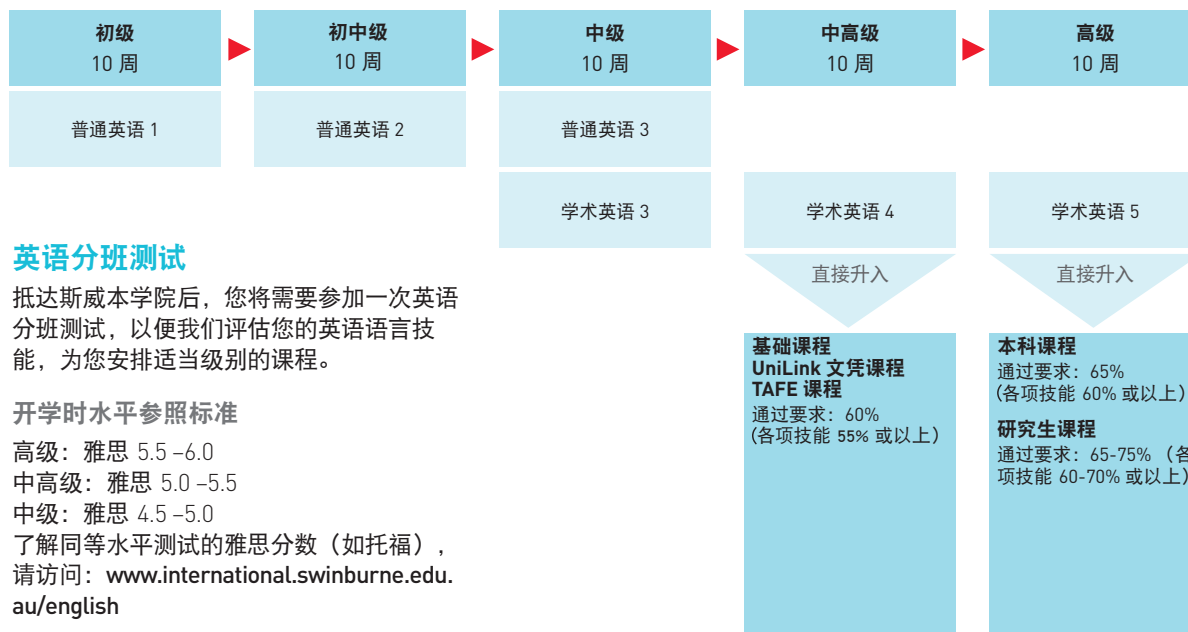

2012 年英语语言课程

斯威本学院的海外学生英语语言强化课程 (ELICOS) 可帮助您提高您的英语水平，让您实现个人发展，或者为直接升入斯威本科技大学做好准备。

普通英语课程 (初级至中级)

普通英语课程能帮助您提高日常英语水平。课程包括听力、阅读、写作和口语，让您在运用英语时更加自信。

授课内容包括：

- 语法和词汇；
- 听力和口语交流；
- 由导师指导的独立学习；
- 短途旅游和社交活动。

学术英语课程 (中级至高级)

学术英语课程可让您为直接升入斯威本科技大学做好准备。课程侧重英语语言、批判性思维，以及继续深造所需的学术技能。而高级课程则侧重您学习领域的专业英语。您将培养以下技能：

- 完成作业，撰写报告和论文；
- 学术阅读、听力和记笔记；
- 在学术环境中进行交流和互动；
- 口头陈述和研讨会讨论；
- 调查研究和图书馆技能。

英语语言课程一览

- 所有级别课程每五周开课一轮；
- 班级平均人数为 15 人；
- 每周 25 个面授课时（包括 5 小时的网络学习）；
- 约 400 名学生来自近 40 个国家；
- 斯威本学院的英语课程是墨尔本最物超所值的大学英语语言课程之一；
- 高级课程侧重于您日后学习领域的专业英语，包括商科、设计、工程和信息技术。

英语语言课程一览

英语分班测试

抵达斯威本学院后，您将需要参加一次英语分班测试，以便我们评估您的英语语言技能，为您安排适当级别的课程。

开学时水平参照标准

高级：雅思 5.5 - 6.0

中高级：雅思 5.0 - 5.5

中级：雅思 4.5 - 5.0

了解同等水平测试的雅思分数（如托福），请访问：www.international.swinburne.edu.au/english

直接升入斯威本科技大学

成功完成学术英语课程的学生可直接入读斯威本科技大学的课程。学生须达到通过要求并满足所有其他适用条件方可入读。各门课程对英语语言的要求有所不同。

请参阅：

www.international.swinburne.edu.au/courses

其他英语语言课程

强化英语课程
为已达到课程入读要求的学生准备的为期五周的巩固课程。

雅思考试准备课程
学生备考雅思考试的高级课程。